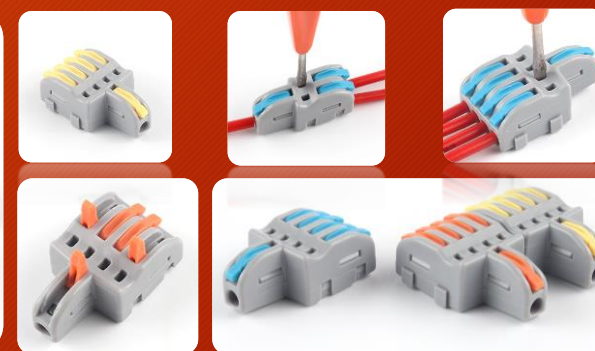

Быстрозажимные
разветвители

Быстрозажимные
соединители

Быстрозажимные
проходные элементы

Быстрозажимные
DIN-соединители

Скотч-лок соединители
с пресс-ножом

Быстрозажимные разветвители

www.inprice.ru

Удобнейшим элементом э/т коммутации являются стыковые сонаправленные разветвители и множители с явным цветовым делением фаза/ноль/земля и прочным быстрозажимным механизмом

Серия SPL и NC: разделенная фаза + ноль + земля

Серия NV: сонаправленные соединители

Нагрузка до 32А / 250В, зажимаемый провод 0.08-4.0 мм² / 28-14(12)AWG

Быстрозажимные разветвители

www.inprice.ru

Крестообразные Т-типе разветвители станут лучшим решением для коммутации электрической проводки в сложных топологиях

Серия NC: ортогональные соединители

Предусмотрено окно для щупа тестера

Нагрузка до 32А / 250В,
зажимаемый провод 0.08-4.0 мм

DIY YOU[®]
WIRE CONNECTOR

СОЕДИНЯЙ И ВЛАСТВУЙ

www.diyyou.ru

Быстрозажимные соединители

Серия PCT: концевые групповые соединители с общей контактной шиной

Нагрузка до 32A / 400В, зажимаемый провод 0.08-4.0 мм² / 28-12AWG

- Медный проводник-соединитель
- Прижим из нержавеющей стали
- Выдерживает натяжение до 10 кг