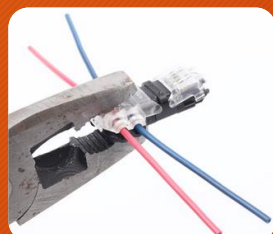

Соединители для упрощенного монтажа

www.inprice.ru

В некоторых случаях коммутация нужна «здесь и сейчас»: без зачистки проводов и сложной формовки. DIY YOU имеет в арсенале решение и для таких случаев – серия соединителей с пресс-ножом. Такие продукты идеальны для временных схем и светодиодного освещения, где нет больших токов и продолжительных нагрузок.

Серии D, T, H, YL-QSC: скотч-лок соединители и ответвители с пресс-ножом

D, T, H: Нагрузка до 10А / 300В,
зажимаемый провод 0.35-0.5 мм²

YL-QSC: Нагрузка до 15А / 300В,
зажимаемый провод 0.75-2.5 мм²

DIY YOU®
WIRE CONNECTOR

www.diyyou.ru

СОЕДИНЯЙ И ВЛАСТВУЙ