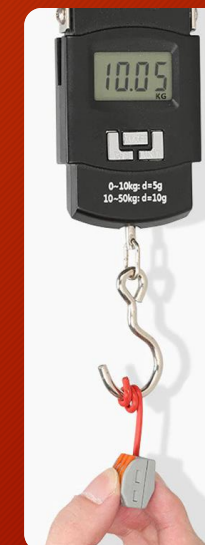

Серия NC: ортогональные соединители

Предусмотрено окно для щупа тестера

Нагрузка до 32А / 250В,
зажимаемый провод 0.08-4.0 мм

DIY YOU[®]
WIRE CONNECTOR

СОЕДИНЯЙ И ВЛАСТВУЙ

www.diyyou.ru

Быстрозажимные соединители

www.inprice.ru

В линейке DIY YOU вы найдете самый широкий выбор классических быстрозажимных коннекторов с PIN-формулой от 2-х до 8-ми соединений в одном модуле с цветовым делением фаза и ноль, в том числе в прозрачном корпусе.

Серия PCT: концевые групповые соединители с общей контактной шиной

Нагрузка до 32A / 400В, зажимаемый провод 0.08-4.0 мм² / 28-12AWG

- Медный проводник-соединитель
- Прижим из нержавеющей стали
- Выдерживает натяжение до 10 кг