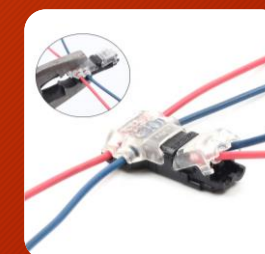

Быстрозажимные
разветвители

Быстрозажимные
соединители

Быстрозажимные
проходные элементы

Быстрозажимные
DIN-соединители

Скотч-лок соединители
с пресс-ножом

Быстрозажимные разветвители

www.inprice.ru

Удобнейшим элементом э/т коммутации являются стыковые сонаправленные разветвители и множители с явным цветовым делением фаза/ноль/земля и прочным быстрозажимным механизмом

Серия SPL и NC: разделенная фаза + ноль + земля

Серия NV: сонаправленные соединители

Нагрузка до 32А / 250В, зажимаемый провод 0.08-4.0 мм² / 28-14(12)AWG

Быстрозажимные разветвители

www.inprice.ru

Крестообразные Т-типе разветвители станут лучшим решением для коммутации электрической проводки в сложных топологиях

Серия NC: ортогональные соединители

Предусмотрено окно для щупа тестера

Нагрузка до 32А / 250В,
зажимаемый провод 0.08-4.0 мм

DIY YOU[®]
WIRE CONNECTOR

СОЕДИНЯЙ И ВЛАСТВУЙ

www.diyyou.ru

Быстрозажимные соединители

Серия PCT: концевые групповые соединители с общей контактной шиной

Нагрузка до 32A / 400В, зажимаемый провод 0.08-4.0 мм² / 28-12AWG

- Медный проводник-соединитель
- Прижим из нержавеющей стали
- Выдерживает натяжение до 10 кг