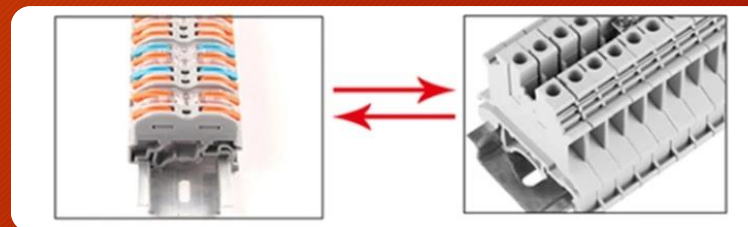

- Модули с общей и изолированными шинами
- Варианты на 1, 2 и 3 PIN
- Пластик PA66 с классом горючести PC UL94 V-2
- Температура применения: -40°C~+105°C
- Упругий зажим из сплава стали, хрома и никеля
- Контактные площадки из луженой высокочистой меди

Удобная замена традиционным винтовым DIN-колодкам