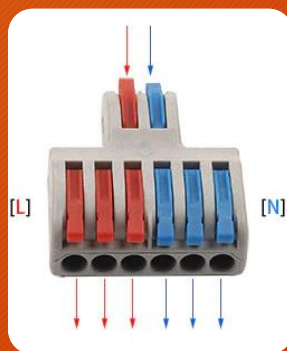

Быстрозажимные
разветвители

Быстрозажимные
соединители

Быстрозажимные
проходные элементы

Быстрозажимные
DIN-соединители

Скотч-лок соединители
с пресс-ножом

Быстрозажимные разветвители

www.inprice.ru

Удобнейшим элементом э/т коммутации являются стыковые сонаправленные разветвители и множители с явным цветовым делением фаза/ноль/земля и прочным быстрозажимным механизмом

Серия SPL и NC: разделенная фаза + ноль + земля

Серия NV: сонаправленные соединители

Нагрузка до 32А / 250В, зажимаемый провод 0.08-4.0 мм² / 28-14(12)AWG

Быстрозажимные разветвители

www.inprice.ru

Крестообразные Т-типе разветвители станут лучшим решением для коммутации электрической проводки в сложных топологиях

Серия NC: ортогональные соединители

Предусмотрено окно для щупа тестера

Нагрузка до 32А / 250В,
зажимаемый провод 0.08-4.0 мм

DIY YOU[®]
WIRE CONNECTOR

СОЕДИНЯЙ И ВЛАСТВУЙ

www.diyyou.ru

Быстрозажимные соединители

Серия PCT: концевые групповые соединители с общей контактной шиной

Нагрузка до 32A / 400В, зажимаемый провод 0.08-4.0 мм² / 28-12AWG

- Медный проводник-соединитель
- Прижим из нержавеющей стали
- Выдерживает натяжение до 10 кг